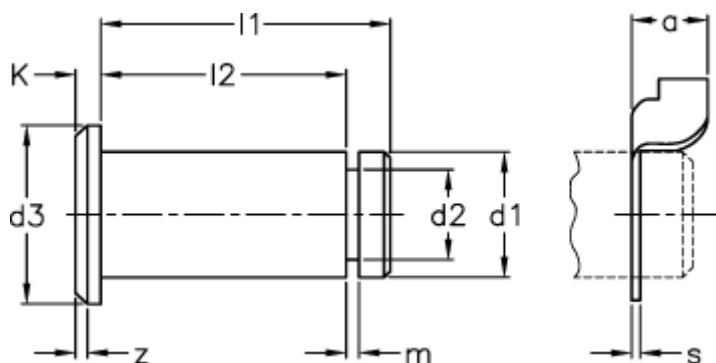

Data Sheet

Article number: 1405908F

Description: KLEE Bolt BEK 8x20x16,5
Oiled, incl. KL-retainer

Measures

$a = 4.1$

$d_1 \text{ h11} = 8$

$d_2 -0,2 = 6$

$d_3 \text{ h14} = 12$

$k \text{ js } 14 = 2.0$

$l_1 \text{ js } 15 = 20.0$

$l_2 +0,3 = 16.5$

$m +0,1 = 0.94$

$s = 0.5$

Weight (g) = 9.0

$z = 1.0$